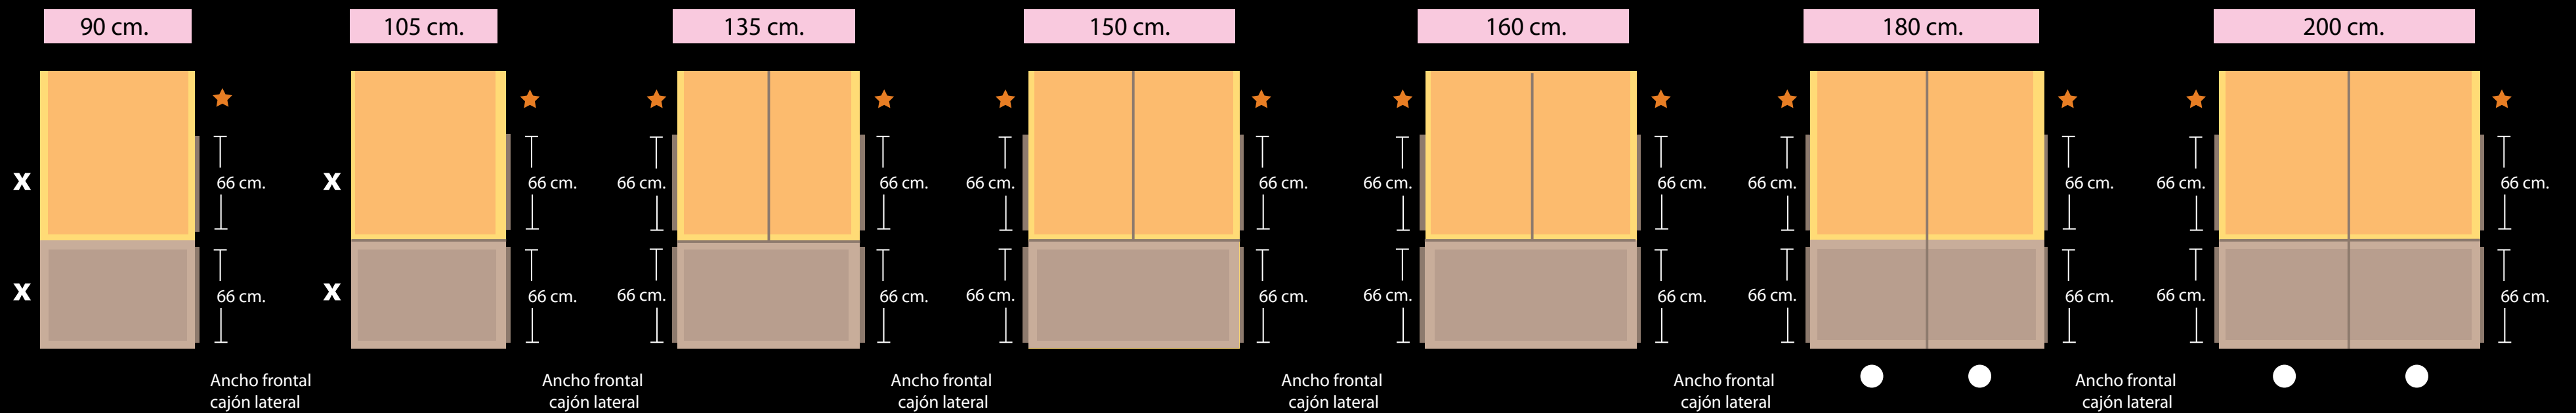

SUMUN CAJONES 4K

1 CAJÓN FRONTAL + 2 CAJONES LATERALES
SIN BAÑERA

Interior cajones laterales: 60 x 60 cm.
Frontal cajones laterales: 66 x 24 cm.