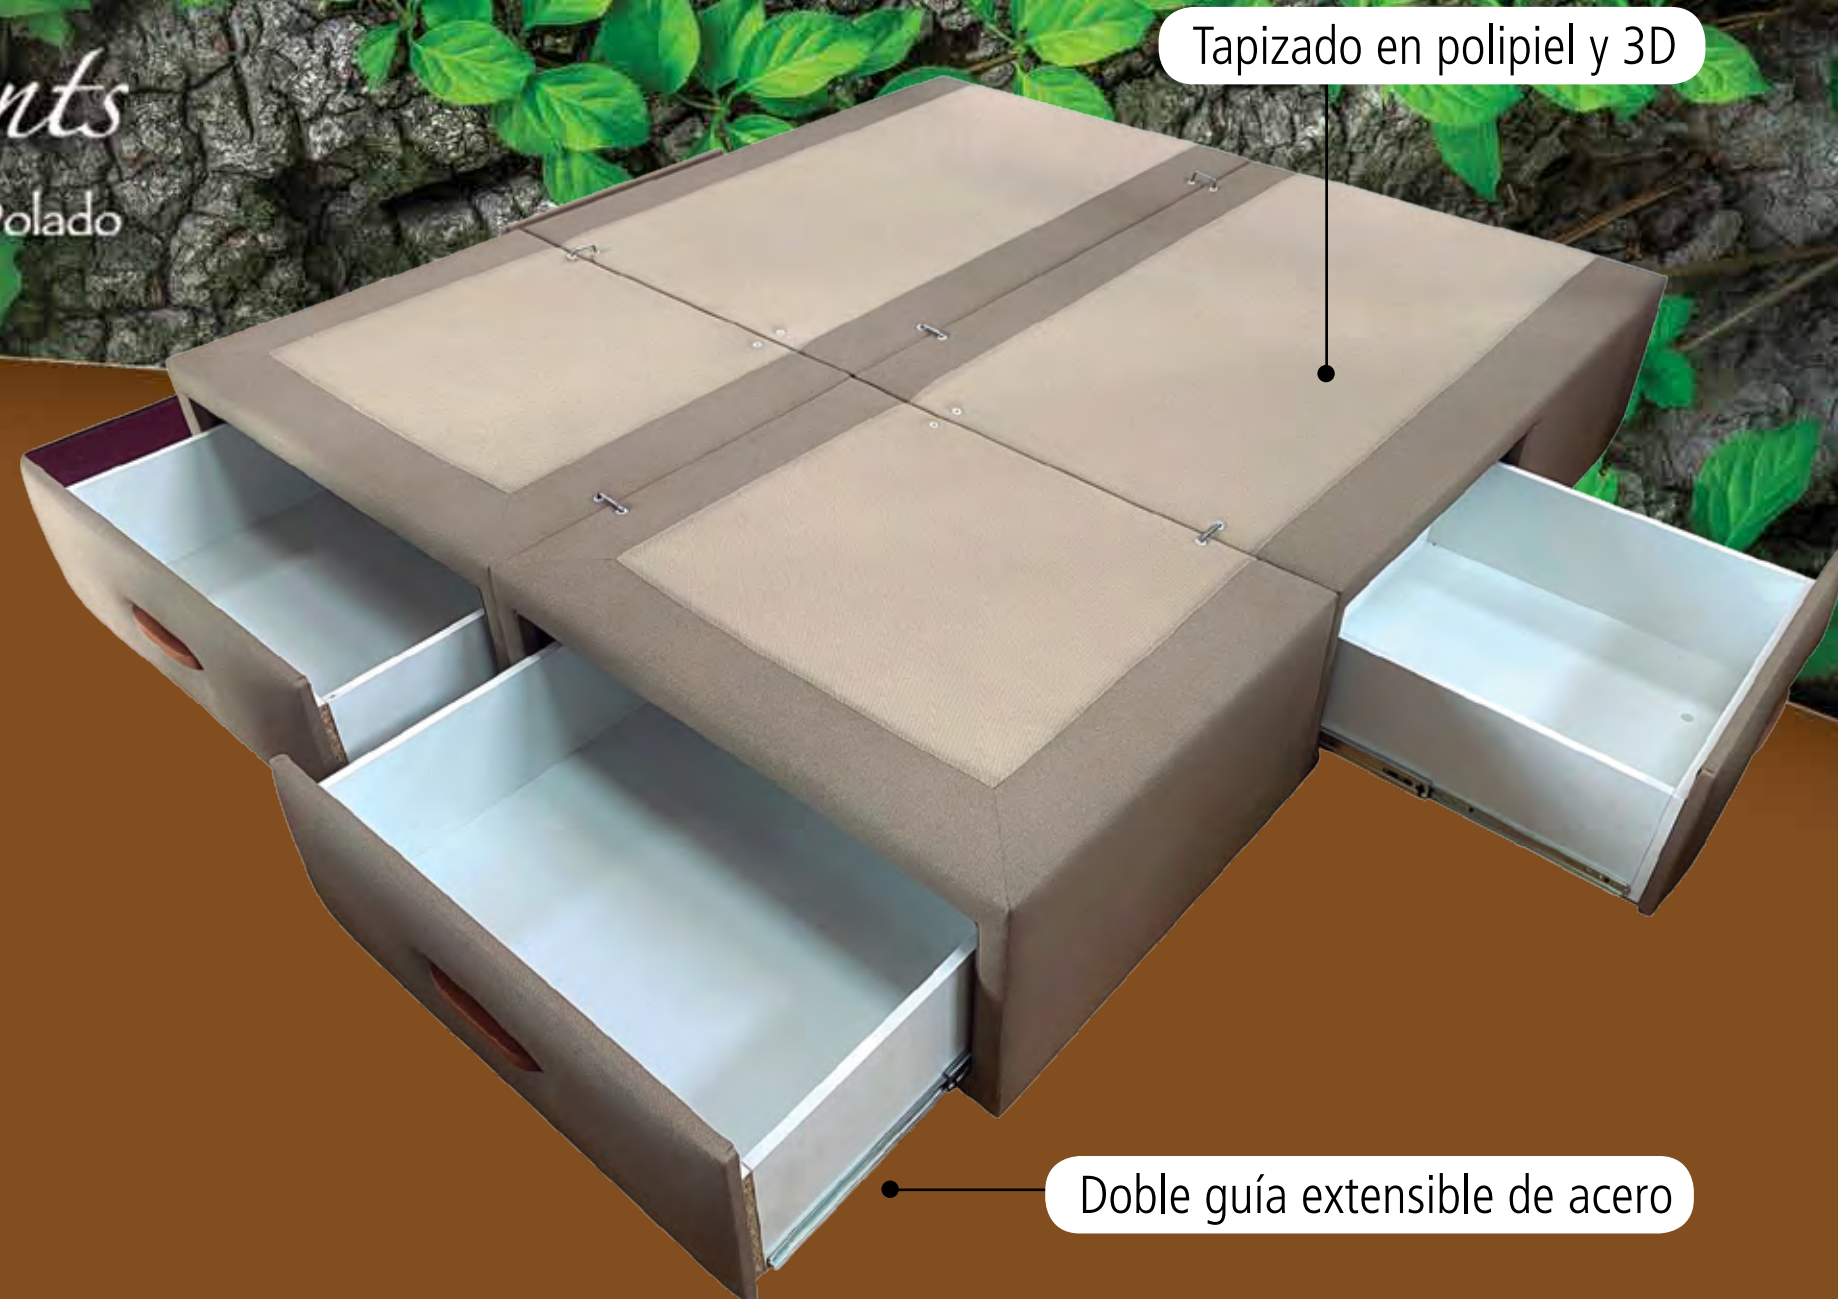

Canapés Sumun

Elements
by Rodolfo Dolado

CANAPÉ Sumun 102 CAJONES

El canapé de cajones Sumun es sin duda alguna el líder del mercado ya que combina con una enorme eficacia sus estructuras de acero y madera con el más eficiente sistema de extracción y sustentación de sus cajones que además son de gran capacidad para que no tengan deformaciones futuras en los fondos.

CANAPÉ CAJONES CERRADO

REFUERZO DE GUÍAS PARA CAJONES

Desglose técnico:

ESTRUCTURA:

ADTEK ® de acero en última generación combinada con refuerzo de madera en perímetro y parte superior. Estructura interior en acero con doble rail para cada uno de los cajones. Fabricado en diferentes módulos para mejorar el transporte y el montaje. Más de 100 tejidos a elegir de última generación acolchados sobre PAD y combinados en la parte superior con tejido 3D supertranspirable que junto a la madera microperforada de la parte superior y las válvulas de aireación permiten la correcta ventilación de nuestro equipo de descanso. Cajones de gran capacidad con tiradores de madera a juego.

Cerrado al vacío con rail de neopreno endurecido que evita la entrada de polvo o cualquier otra suciedad bajo el canapé. Este sistema es el mejor antialérgico para nuestro equipo de descanso.

Opcionales a elegir:

Color del/los tirador/es: Cerezo, Blanco, Negro, Plata, Roble, Wengué.

Estructura: Tejido de poli piel e interior con 3D. Estructura y frontal de cajones en Polipiel y o polipiel lino.

Polipiel: Blanco, Beige, Moca/Bisón, Gris, Wengue/Chocolate y Negro