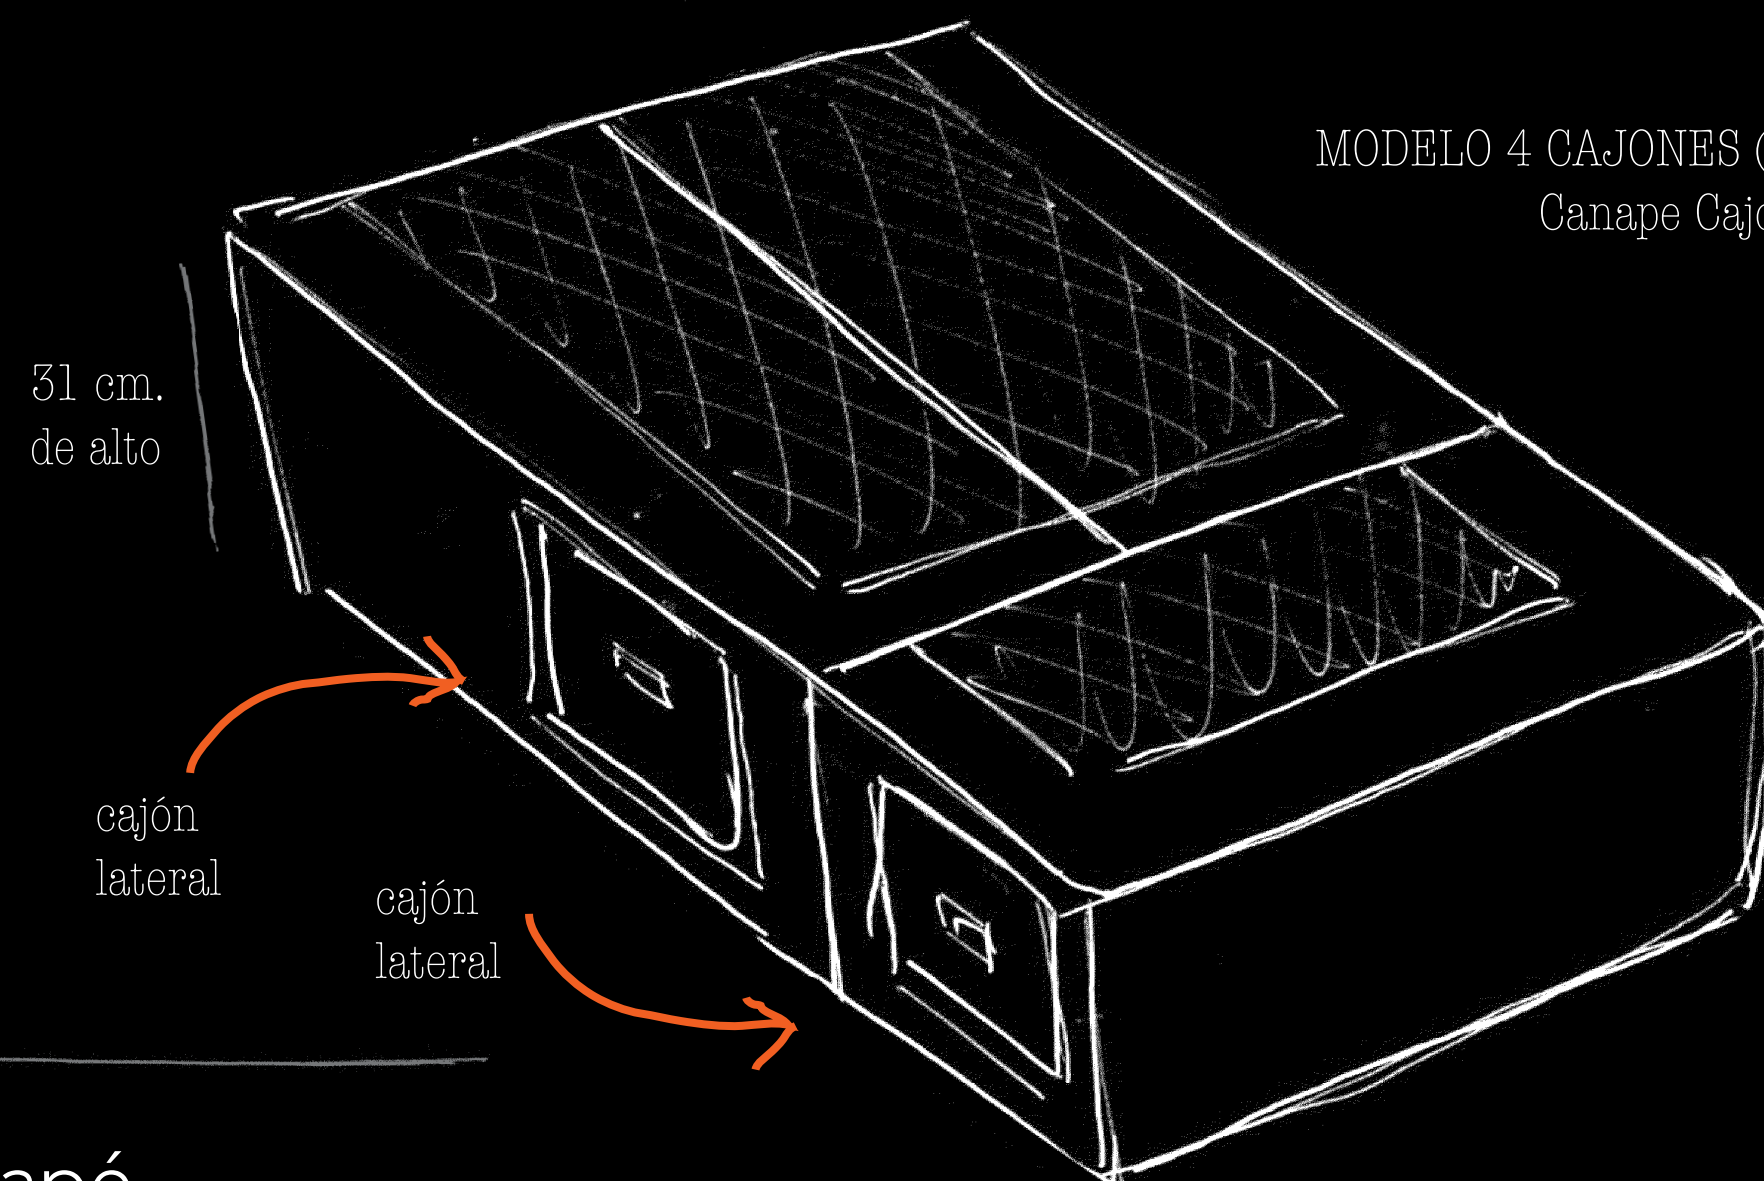

CANAPÉ CAJONES CERRADO

REFUERZO DE GUÍAS PARA CAJONES

Desglose técnico:

ESTRUCTURA:

ADTEK ® de acero en última generación combinada con refuerzo de madera en perímetro y parte superior. Estructura interior en acero con doble rail para cada uno de los cajones. Fabricado en diferentes módulos para mejorar el transporte y el montaje. Más de 100 tejidos a elegir de última generación acolchados sobre PAD y combinados en la parte superior con tejido 3D supertranspirable que junto a la madera microperforada de la parte superior y las válvulas de aireación permiten la correcta ventilación de nuestro equipo de descanso. Cajones de gran capacidad con tiradores de madera a juego.

TEJIDO 3D

TIRADORES DE MADERA

Disposición de los cajones

MODELO 3 CAJONES (3K)
Canape Cajones

MODELO 4 CAJONES (4K)
Canape Cajones

Corte canapé

Vista superior modelo 3K

- (A) Polipiel
- (B) PAD
- (C) Tubo de acero
- (D) Madera
- (E) Neopreno Endurecido

Vista superior modelo 4K

MEDIDAS

Versión 3 cajones: Comprende uno grande en el piecero y dos laterales cerca del cabecero respetando siempre la distancia de las mesillas que en 180 cm. de largo será de 40 cm. en 190 cm. de 50 cm. y en 200 cm. de 60 cm.

Versión 4 cajones: Se dispondrán dos cajones en cada lado seguidos y respetando en la parte superior la distancia de las mesillas que en 180 cm. de largo será de 40 cm. en 190 cm. de 50 cm. y en 200 cm. de 60 cm.