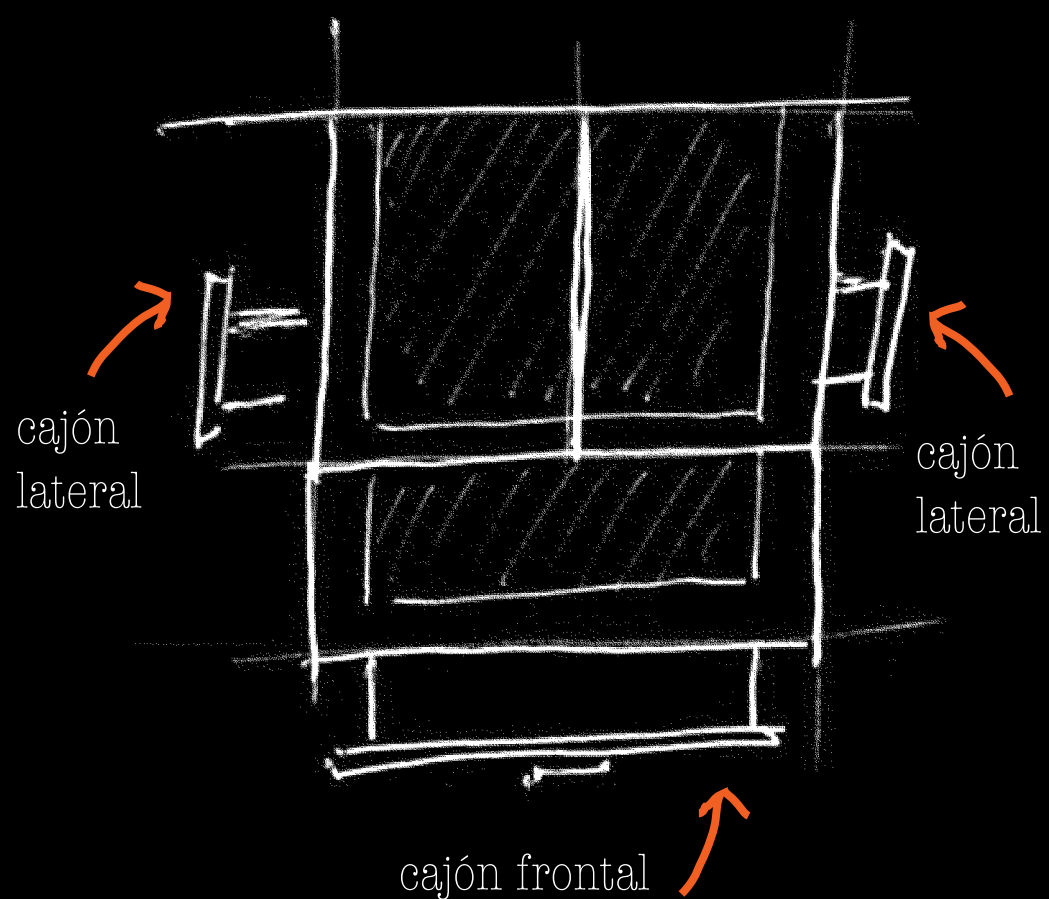

CANAPÉ CAJONES CERRADO

REFUERZO DE GUÍAS PARA CAJONES

Desglose técnico:

ESTRUCTURA:

ADTEK ® de acero en última generación combinada con refuerzo de madera en perímetro y parte superior. Estructura interior en acero con doble rail para cada uno de los cajones. Fabricado en diferentes módulos para mejorar el transporte y el montaje. Más de 100 tejidos a elegir de última generación acolchados sobre PAD y combinados en la parte superior con tejido 3D supertranspirable que junto a la madera microperforada de la parte superior y las válvulas de aireación permiten la correcta ventilación de nuestro equipo de descanso. Cajones de gran capacidad con tiradores de madera a juego.

TEJIDO 3D

TIRADORES DE MADERA

Disposición de los cajones

MODELO 3 CAJONES (3K)
Canape Cajones

MODELO 4 CAJONES (4K)
Canape Cajones

Corte canapé

Vista superior modelo 3K

- (A) Polipiel
- (B) PAD
- (C) Tubo de acero
- (D) Madera
- (E) Neopreno Endurecido

Vista superior modelo 4K

MEDIDAS

Versión 3 cajones: Comprende uno grande en el piecero y dos laterales cerca del cabecero respetando siempre la distancia de las mesillas que en 180 cm. de largo será de 40 cm. en 190 cm. de 50 cm. y en 200 cm. de 60 cm.

Versión 4 cajones: Se dispondrán dos cajones en cada lado seguidos y respetando en la parte superior la distancia de las mesillas que en 180 cm. de largo será de 40 cm. en 190 cm. de 50 cm. y en 200 cm. de 60 cm.