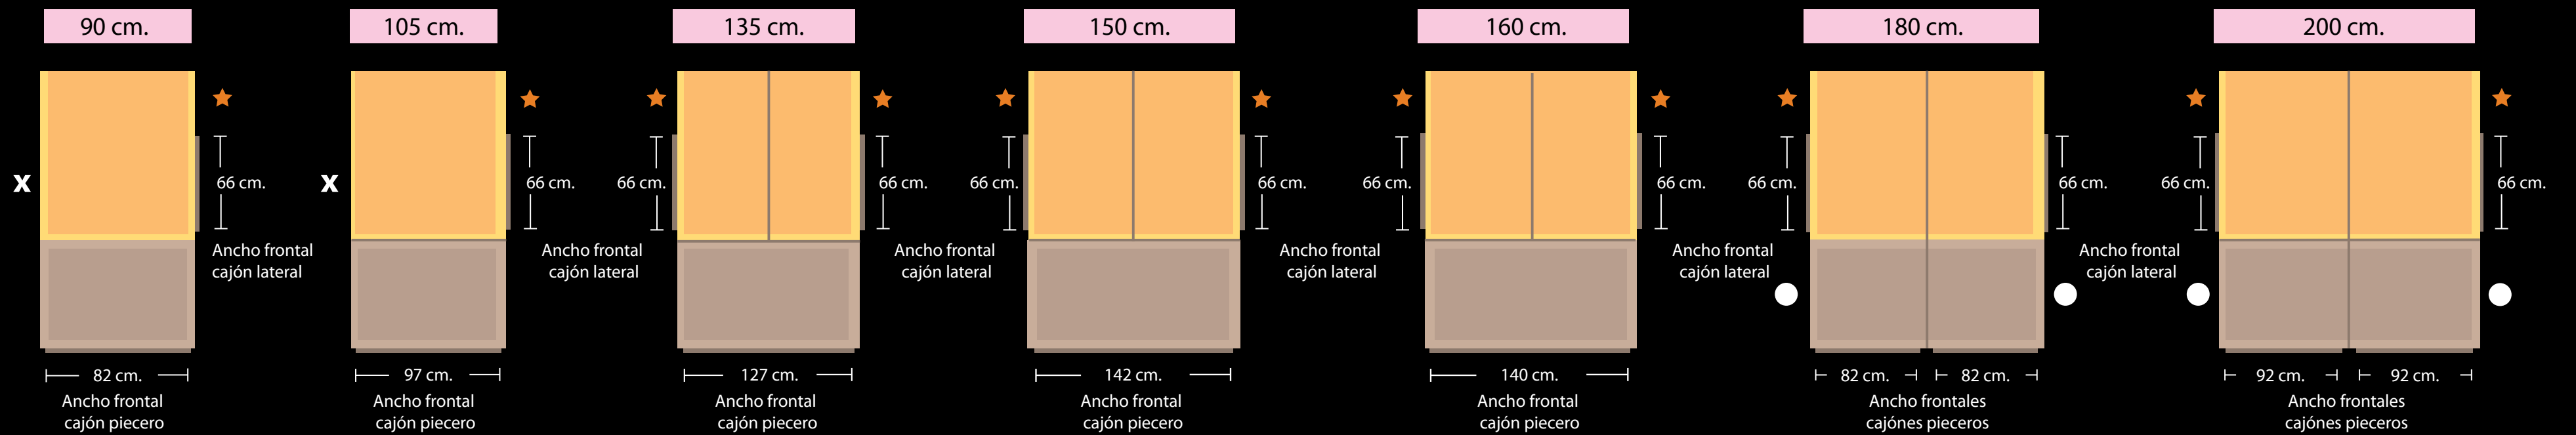

MEDIDAS

Versión 3 cajones: Comprende uno grande en el piecero y dos laterales cerca del cabecero respetando siempre la distancia de las mesillas que en 180 cm. de largo será de 40 cm. en 190 cm. de 50 cm. y en 200 cm. de 60 cm.

Versión 4 cajones: Se dispondrán dos cajones en cada lado seguidos y respetando en la parte superior la distancia de las mesillas que en 180 cm. de largo será de 40 cm. en 190 cm. de 50 cm. y en 200 cm. de 60 cm.

Cajones laterales: El interior de los cajones laterales serán siempre de 60 x 60 x 19 cm. en 16 mm. con doble rail de acero y estructura reforzada de sustentación. La estructura exterior del cajón será de 66 x 25 cm. con tirador integrado de madera.

Cajones frontales: Los cajones frontales dependerán de la anchura del canapé, se presentan en 135 y 150 cm. (160 cm. consultar), en 135 cm. el cajón del piecero mide 127 x 60 x 19 cm. y el frontal del mismo 129 x 24 cm. y lleva el tirador incorporado.

SUMUN CAJONES 3K

1 CAJÓN FRONTAL + 2 CAJONES LATERALES
SIN BAÑERA

Interior cajones laterales: 60 x 60 cm.
Frontal cajones laterales: 66 x 24 cm.

Interior cajón piecero: 60 cm. (fondo)
Frontal cajón piecero: 24 cm. (alto)