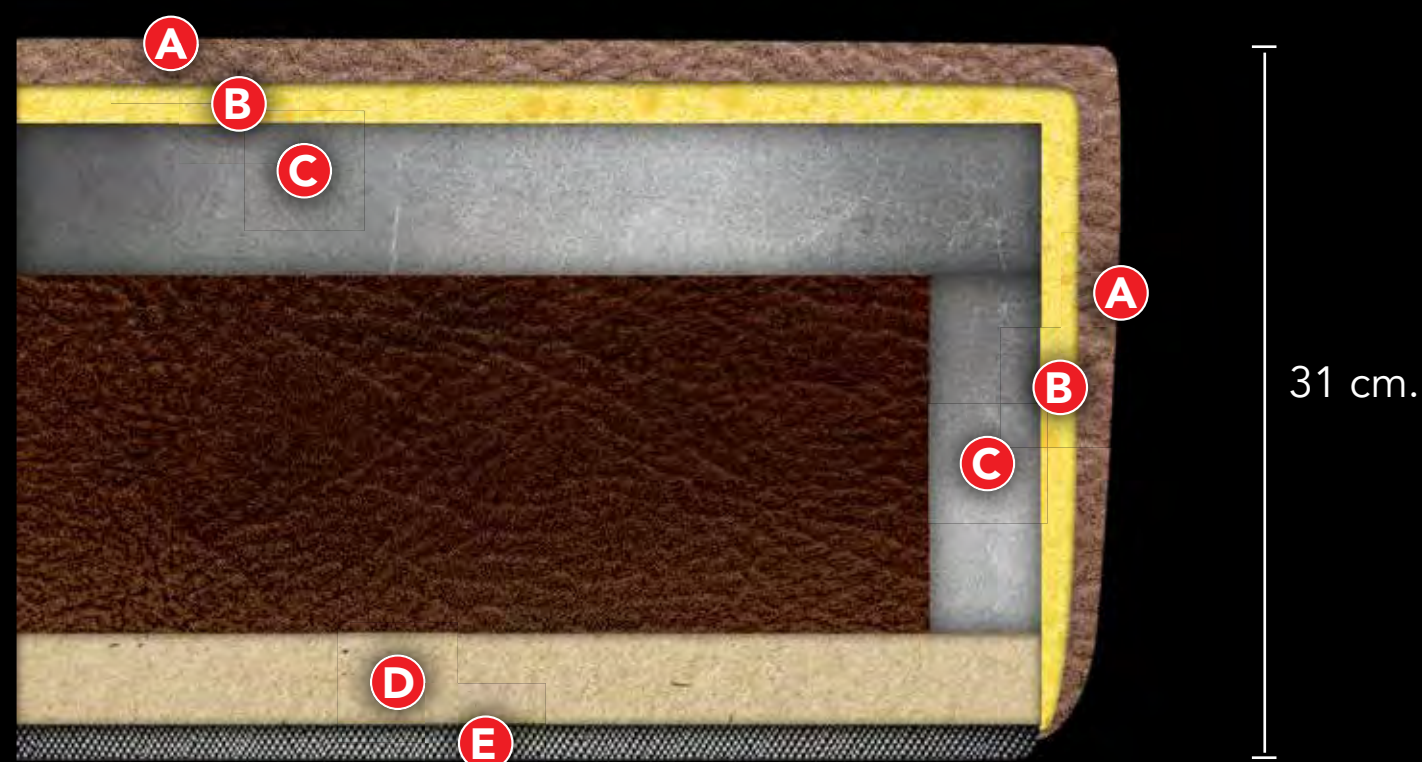

Corte canapé

Vista superior modelo 3K