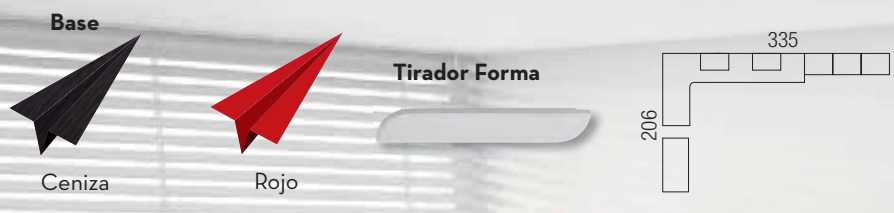

**BUREAU MODULAIRE**  
Armoire avec tiroirs six armoires et quatre portes combinée en deux couleurs.

Composición **601**

Base

Arena

Moka

Tirador Ondas

306

Composición **602**