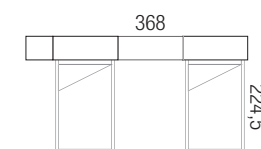

## Composición 406

Base

Cervino

Moka

Visión

Tirador Ondas

LITERA ABATIBLE

Doble posibilidad en la mitad de espacio.