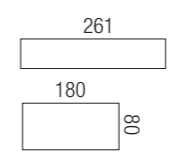

Composición **600**

Base

Nogal

Nieve

Tirador Asa

MODULAR PARA DESPACHO
Mueble con seis cajones archivadores y cuatro puertas abatibles combinados en dos colores.

MODULAR OFFICE
Cabinet with six cabinets drawers and four doors combined in two colors.

BUREAU MODULAIRE
Armoire avec tiroirs six armoires et quatre portes combinée en deux couleurs.