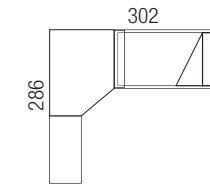

## Composición 204

Base

Natural

Moka

Tirador Puente

CUIDADOSA PROPUESTA EN FORMAS Y COLORES.

El acabado, color y forma en sus tiradores permiten descubrir la más variada sensación en el espacio

CAREFUL PROPOSAL FORMS AND COLORS.