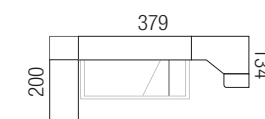

## Composición 406

Base

Cervino

Moka

Visión

Tirador Ondas

LITERA ABATIBLE

Doble posibilidad en la mitad de espacio.