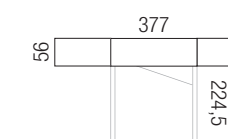

L'ESPACE NE SERA PLUS UN PROBLEME  
 Profitez jusqu'aux meubles d'angle minimal

Composición 401

Base

Natural

Nieve

Tirador Forma

Tirador Forma Largo

EL DÍA Y LA NOCHE