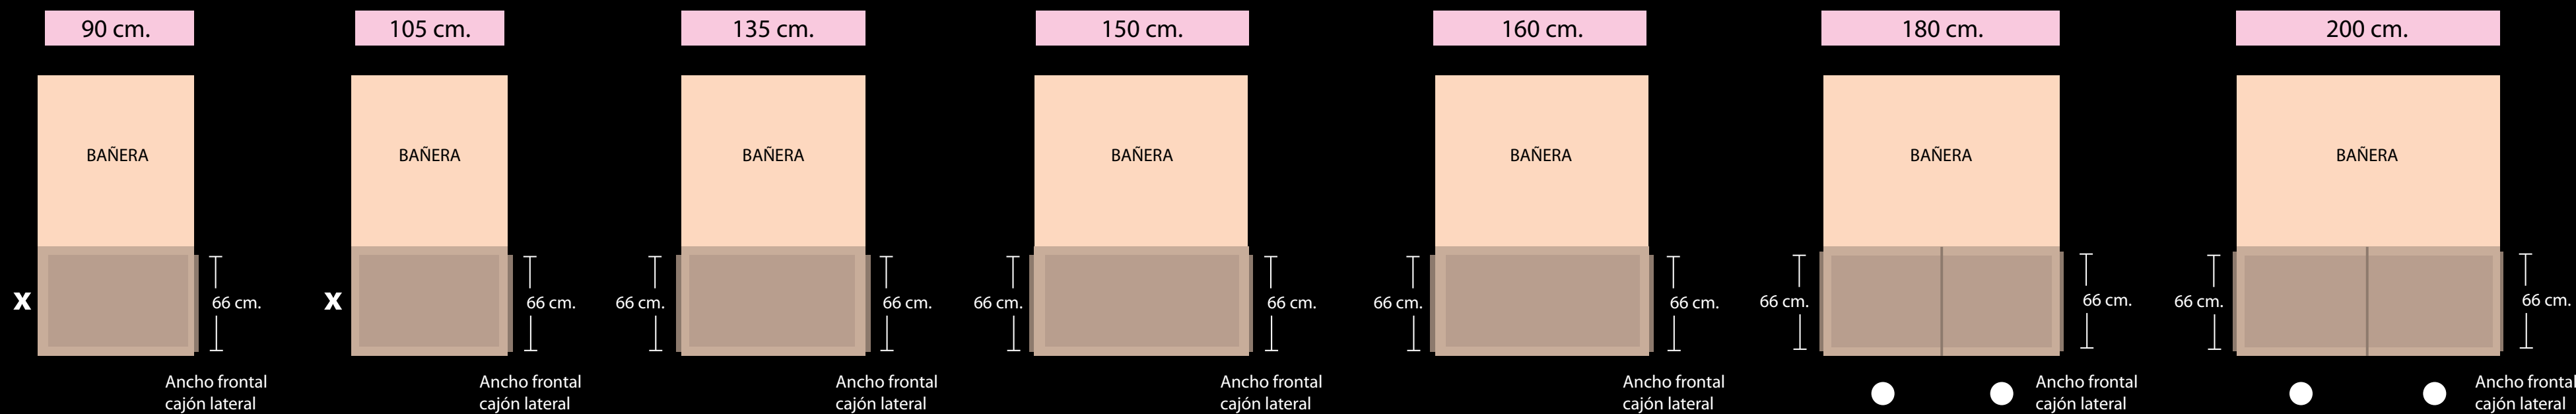

MEDIDAS

SUMUN EFFICIENCY 1K

1 CAJÓN PIECERO
+ BAÑERA SUPERIOR

Interior cajón piecero: 60 cm. (fondo)
Alto cajón piecero: 24 cm.

SUMUN EFFICIENCY 2K

2 CAJONES LATERALES
+ BAÑERA SUPERIOR

Interior cajones laterales: 60 x 60 cm.
Alto cajones laterales: 24 cm.

LARGO BAÑERA

Largo canapé: 180 cm.
Largo bañera: 109 cm.

Largo canapé: 190 cm.
Largo bañera: 119 cm.

Largo canapé: 200 cm.
Largo bañera: 129 cm.

X POR FALTA DE FONDO SE PONE UN CAJÓN

● POSIBILIDAD DE INVERTIR LOS CAJONES