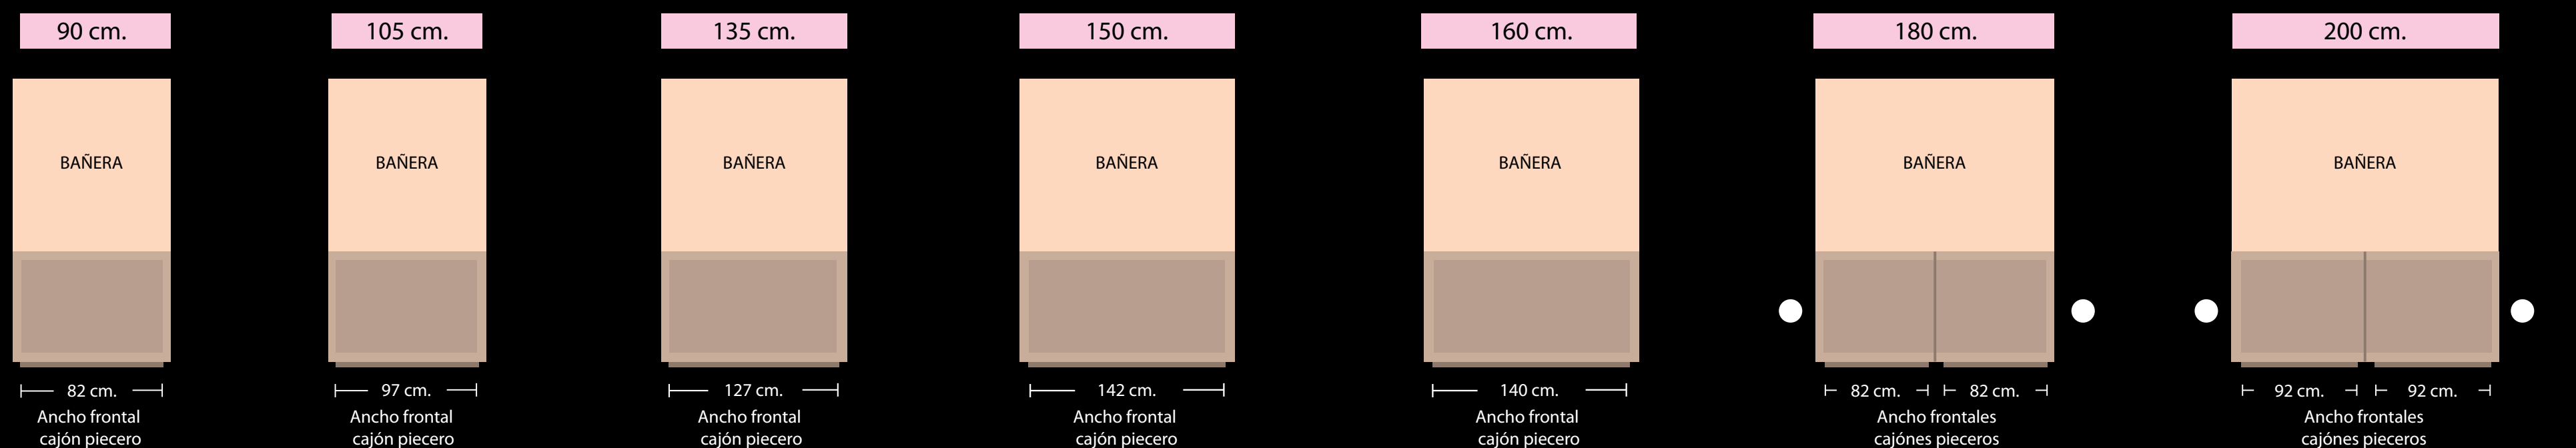

MEDIDAS

SUMUN EFFICIENCY 1K

1 CAJÓN PIECERO
+ BAÑERA SUPERIOR

Interior cajón piecero: 60 cm. (fondo)
Alto cajón piecero: 24 cm.

SUMUN EFFICIENCY 2K

2 CAJONES LATERALES
+ BAÑERA SUPERIOR

Interior cajones laterales: 60 x 60 cm.
Alto cajones laterales: 24 cm.

LARGO BAÑERA

Largo canapé: 180 cm.
Largo bañera: 109 cm.

Largo canapé: 190 cm.
Largo bañera: 119 cm.

Largo canapé: 200 cm.
Largo bañera: 129 cm.

X POR FALTA DE FONDO SE PONE UN CAJÓN

● POSIBILIDAD DE INVERTIR LOS CAJONES