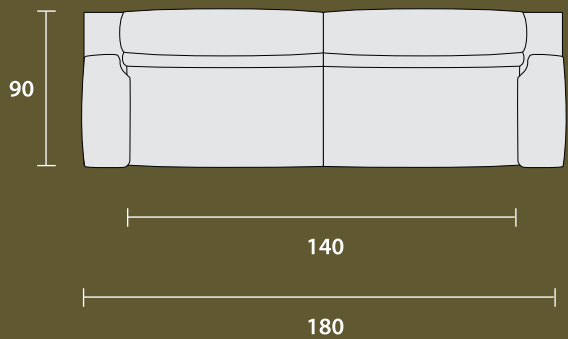

# DIMENSIONES SOFÁ CAMA ITALY EXPRESS

## SERVICIO EXPRESS

En todas las mediciones puede haber una variación de 3 o 4 cm. en total ya que por ley y de forma individual los acolchados pueden sufrir modificaciones de 1 o 2 cm.

**CERRADO**

### Brazos rígidos

**Vista lateral**

**Vista superior**

**ABIERTO**

### Brazos rígidos

**Vista lateral**

**Vista superior**