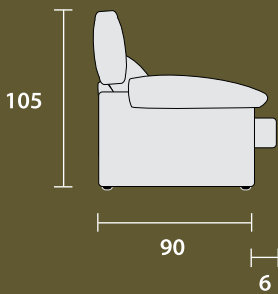

# DIMENSIONES SOFÁ CAMA ITALY EXPRESS

## SERVICIO EXPRESS

En todas las mediciones puede haber una variación de 3 o 4 cm. en total ya que por ley y de forma individual los acolchados pueden sufrir modificaciones de 1 o 2 cm.

**CERRADO**

### Brazos rígidos

**Vista lateral**

**Vista superior**

**ABIERTO**