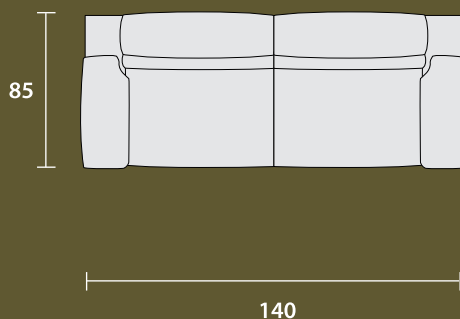

Centro Sueño

DIMENSIONES CONJUNTO EXPRESS

SERVICIO EXPRESS

En todas las mediciones puede haber una variación de 3 o 4 cm. en total ya que por ley y de forma individual los acolchados pueden sufrir modificaciones de 1 o 2 cm.

2 PLAZAS

Brazos siesta

Vista lateral

Vista superior

3 PLAZAS

Brazos siesta

Vista lateral

Vista superior