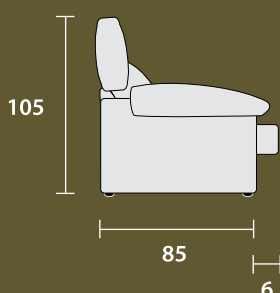

Centro Sueño

DIMENSIONES CONJUNTO EXPRESS

SERVICIO EXPRESS

En todas las mediciones puede haber una variación de 3 o 4 cm. en total ya que por ley y de forma individual los acolchados pueden sufrir modificaciones de 1 o 2 cm.

2 PLAZAS

Brazos siesta

Vista lateral

Vista superior

3 PLAZAS

Brazos siesta

Vista lateral

Vista superior