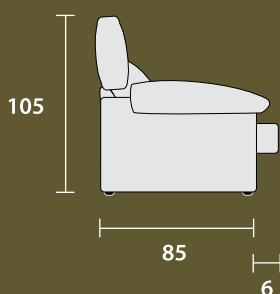

Centro Sueño

DIMENSIONES CONJUNTO EXPRESS

SERVICIO EXPRESS

En todas las mediciones puede haber una variación de 3 o 4 cm. en total ya que por ley y de forma individual los acolchados pueden sufrir modificaciones de 1 o 2 cm.

2 PLAZAS

Brazos siesta

Vista lateral

Vista superior

3 PLAZAS

Brazos siesta

Vista lateral

Vista superior